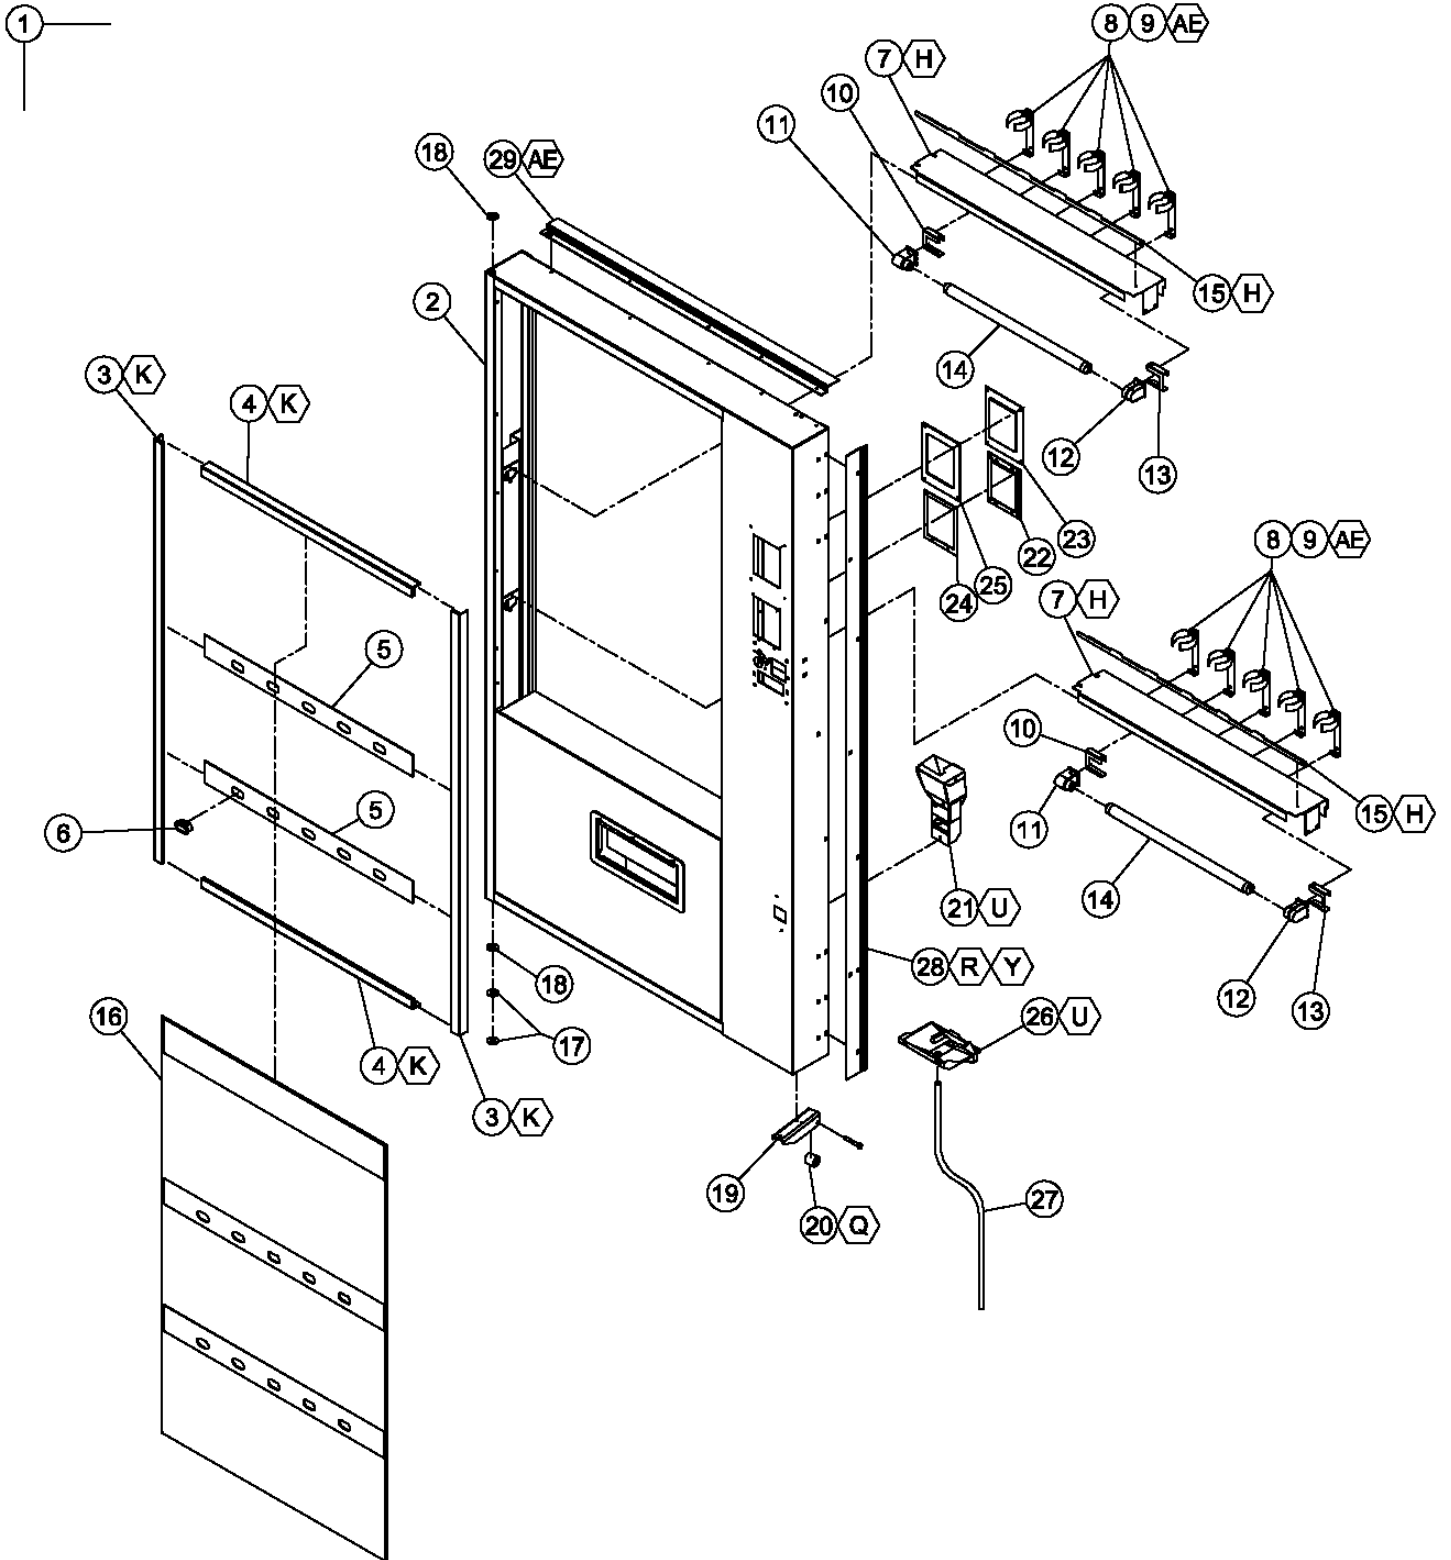

DOOR PARTS
TRADE LIVE
DISPLAY

V21 TRADE LIVE DISPLAY OUTER DOOR – FLAT

ITEM NO.	MODEL NUMBER	621		721	
	DESCRIPTION	QTY REQ	PART NO.	QTY REQ	PART NO.
1	OUTER DOOR ASSEMBLY	1	*	1	*
2	DOOR WELD ASSEMBLY (NON ADA)	1	1124879	1	1124890
	DOOR WELD ASSEMBLY (ADA)***	1	1217569	1	1217522
3	LEFT AND RIGHT SIGN TRIM	2	388284-22	2	388284-22
4	TOP AND BOTTOM SIGN TRIM	2	388284-20	2	388284-21
5	BUTTON RETAINER	2	1126136	2	1126137
6	BUTTON	8	1087074	10	1087074
7	SHELF	2	1124882	2	1124891
8	SUPPORT BRACKET – PRODUCT HOLDER CLIP	8	1124884	10	1124884
9	PRODUCT HOLDER CLIP	8	1120074	10	1120074
10	LAMP HOLDER BRACKET - PLUNGER	2	1124881	2	1124881
11	LAMP HOLDER PLUNGER	2	1151265	2	1151265
12	LAMP HOLDER FIXED	2	1151253	2	1151253
13	LAMP HOLDER BRACKET - FIXED	2	1124880	2	1124880
14	24" LAMP - T-8	3	1121173	3	1121173
	24" LAMP – 24V LED	3	1237136-3	3	1237136
15	PRICE LABEL BRACKET	2	1124885	2	1124894
16	OUTER DOOR SIGN FACE	1	**	1	**
17	3/8" FLAT WASHER - BOTTOM	2	V801491	2	V801491
18	BUSHING - HINGE	2	388094	2	388094
19	DOOR ROLLER BRACKET	1	1239376	1	1239376
20	DOOR ROLLER	1	1120388	1	1120388
21	COIN RETURN CUP ASSEMBLY	1	1079546	1	1079546
22	DBV FILLER PLATE	1	390142	1	390142
23	DBV PLUG	1	1086503	1	1086503
24	DBV PLUG GASKET	1	1086759	1	1086759
25	DBV FILLER PLATE GASKET	1	1120606	1	1120606
26	WATER COLLECTION TRAY	1	1110562	1	1110562
27	DRAIN TUBE	1	1110619	1	1110619
28	DOOR GUARD - 72"	1	2010131	1	2010131
29	RAIN GUARD	1	2005937-2	1	2000848
30	T-8 ONLY LABEL (NOT SHOWN)	1	1122973	1	1122973